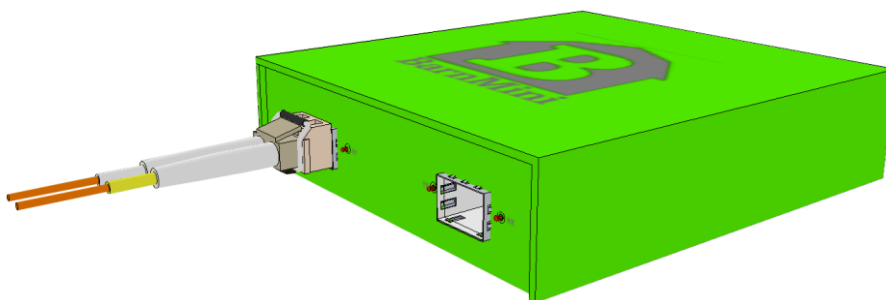

BarnMini – компактные оптические конвертеры

В дополнение к семейству BarnOne, компания Barnfind предлагает линейку устройств BarnMini - компактных и простых в использовании решений, предназначенных для преобразования сигнала непосредственно там, где имеется необходимость. В BarnMini могут использоваться любые SFP MSA модули: как поставляемые Barnfind, так и сторонними производителями.

BarnMini – обзор моделей.

BarnMini-01 – конвертер с 1 SFP и 2 BNC портами

BarnMini-02 - конвертер с 2 SFP портами

Готовятся к производству:

BarnMini-03 – конвертер HDMI-SFP SDI

BarnMini-04 – конвертер SDI SFP-HDMI

2RU Housing – универсальное шасси для установки до 10 устройств серии BarnMini с резервированным блоком питания